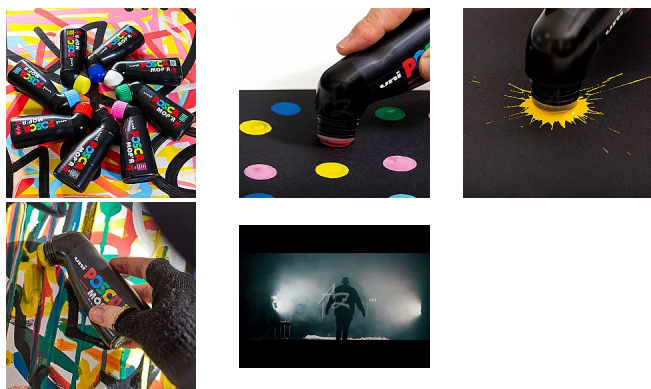

Uni popisovač Posca PCM-22 MOP'R (2) 3-19mm akrylový Žlutý

» Kancelář » Psací potřeby » Popisovače (fixy) » Akrylové

Popis

Jedinečný. XXL kulatý a pěnový hrot je mimořádně přesný. Zábavný. Můžete ho držet jako běžný popisovač nebo vzhůru nohama. Ideální pro kontrolovaný „drip“ efekt. Městský. Bubble lettering, kontrolované stékání, stříkance, sprejové efekty. Jasný odkaz na historii značky POSCA – street art. Návykový. Velké plochy, nekonečné linie, instinktivní použití, nekonečná zábava. hrot: pěnový kulatý šířka stopy: 3 - 19 mm sytá barva vysoká hustota vnitřní i venkovní použití po zaschnutí voděodolná vyrobeno v Japonsku Záruční doba: 24 měsíců

Značka	Posca
Kód zboží	152-30928419000
Jednotka	ks
Balení	5

Nový velkoformátový popisovač s kulatým hrotem a dokonalým úchopem pro XXL projekty. Lze ho používat jak na svislých, tak i na vodorovných plochách. Umožňuje rychlou práci, je ideální na vyplnění velkých ploch několika tahy nebo velmi širokou linku. A pokud chcete docílit efektu tekoucí barvy, stačí ho otočit. Je intuitivní a zábavný, dokonalý nástroj, který uspokojí i ty nejdivočejší nápady.

Dostupnost: Skladem

Parametry zboží

Značka	Posca
Barva	Žlutá