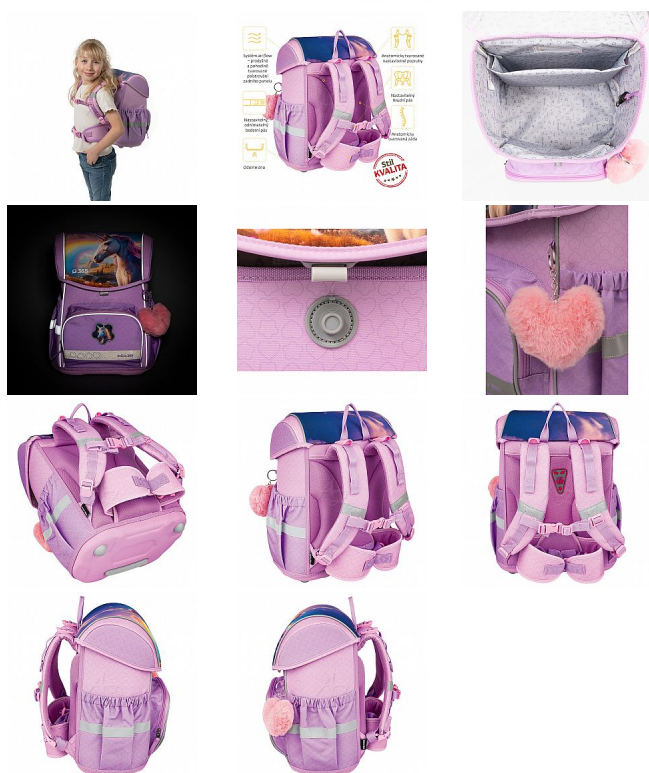

Stil školní aktovka Smile Magic Dreams

» Škola » Aktovky, batohy, penály... » Školní tašky

Značka	Stil 365
Kód zboží	534-29ABA0706
Jednotka	ks
Balení	1

Školní aktovka Smile Magic Dreams

Kvalitní, ergonomická a velmi odolná školní aktovka je vybavena reflexními prvky a anatomicky tvarovanými zády s pevnou konstrukcí. Aktovka je vhodná pro dítě s výškou 120 - 135 cm.

Rozměry: výška 40 cm, šířka 30 cm, hloubka 23 cm
Hmotnost: cca 1,1 kg
Nosnost: 10 kg
Objem: 18 l

Dostupnost:

Skladem