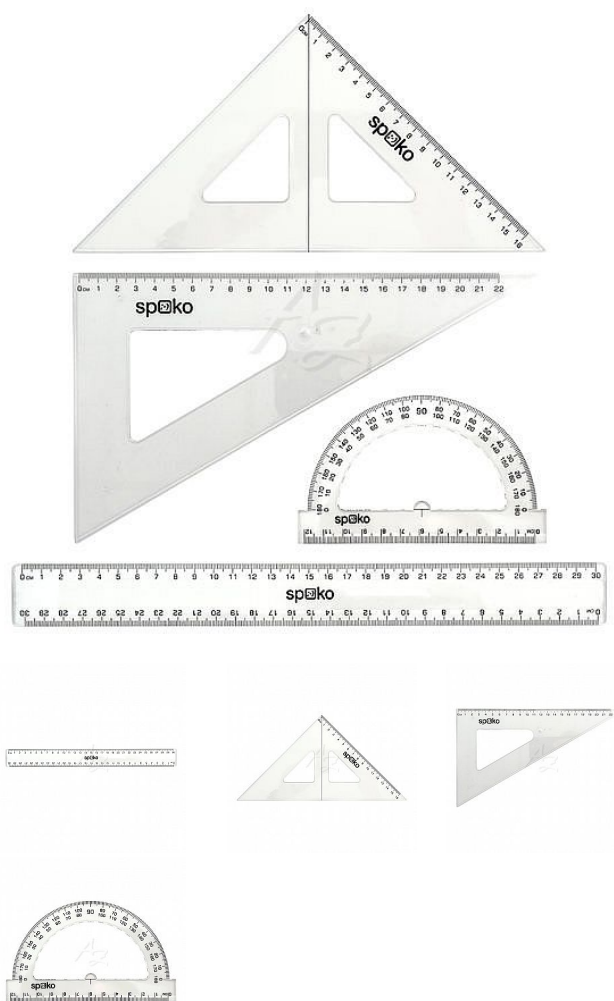

Spoko Sada pravítek/4ks Transparent

» Škola » Potřeby pro rýsování » Pravítka

Popis

Spoko Sada pravítek/4ks Transparent Čtyřdílná sada pravítek, určená pro školní geometrii. Sada obsahuje ploché pravítko, trojúhelník s ryskou, úhломěr, pravoúhlý trojúhelník. obsah balení s euro závěsem. - úhломěr: 12 cm; rozsah úhlu 180 ° - trojúhelník s ryskou: 16 cm; úhly 45°/90°/45° - pravoúhlý trojúhelník: 22 cm; úhly: 30°/60°/90° - ploché pravítko: 30 cm - materiál: pevný a odolný polystyren - obsah balení s euro závěsem - transparentní

Značka

[Spoko](#)

Kód zboží

496-30204000

Jednotka

bal.

Balení

24

Čtyřdílná sada pravítek, určená pro školní geometrii. Sada obsahuje ploché pravítko, trojúhelník s ryskou, úhломěr, pravoúhlý trojúhelník. obsah balení s euro závěsem.

Dostupnost:

Skladem >10

Parametry zboží

Případné další naskladnění

5 dnů

Barva

Čirá