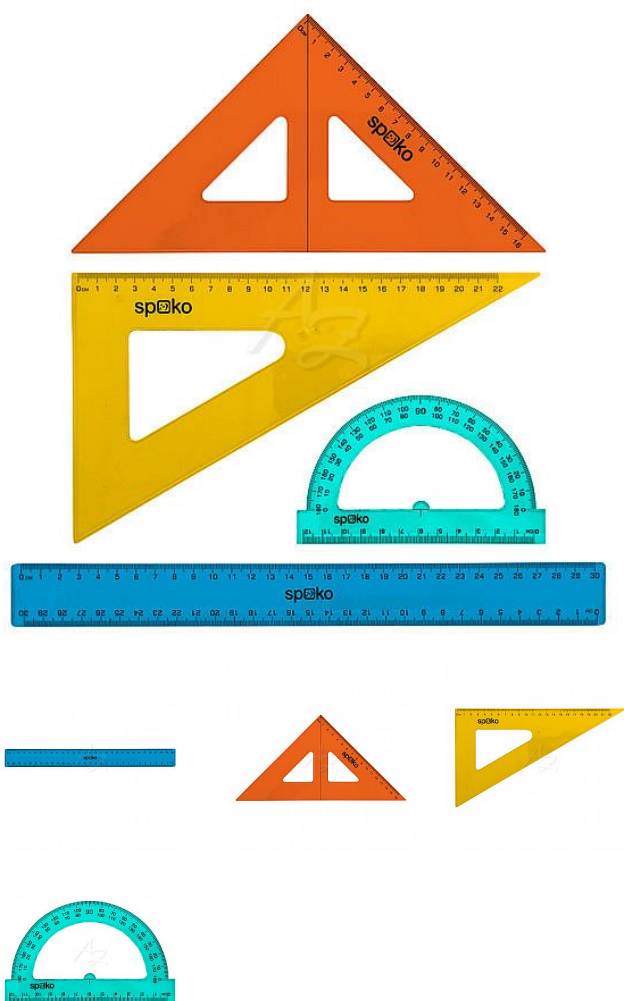

# Spoko Sada pravítek/4ks Mix barev

» Škola » Potřeby pro rýsování » Pravítka

## Popis

Spoko Sada pravítek/4ks Mix barev Čtyřdílná sada pravítek, určená pro školní geometrii. Sada obsahuje ploché pravítko, trojúhelník s ryskou, úhloměr, pravoúhlý trojúhelník. obsah balení s euro závěsem. - úhloměr: 12 cm; rozsah úhlu 180 ° - trojúhelník s ryskou: 16 cm; úhly 45°/90°/45° - pravoúhlý trojúhelník: 22 cm; úhly: 30°/60°/90° - ploché pravítko: 30 cm - materiál: pevný a odolný polystyren - obsah balení s euro závěsem - mix barev: žlutá, modrá, oranžová, tyrkysová

Čtyřdílná sada pravítek, určená pro školní geometrii. Sada obsahuje ploché pravítko, trojúhelník s ryskou, úhloměr, pravoúhlý trojúhelník. obsah balení s euro závěsem.

Dostupnost:

Skladem >10

## Parametry zboží

Případné další naskladnění

5 dnů

Barva

Čirá