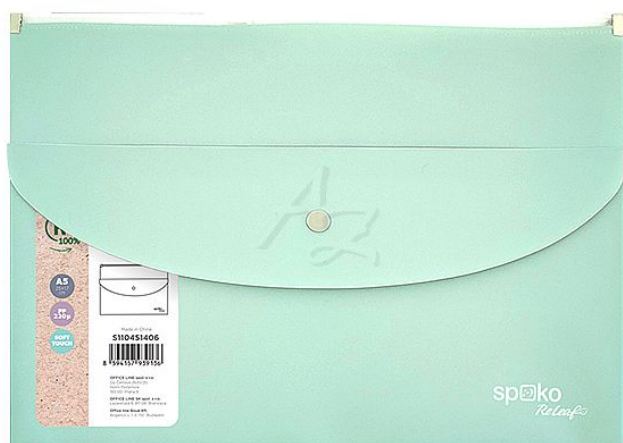

Spoko ReLeaf složka se zipem A5 kapsa s drukem PP SoftTouch Zelená

» Archivace » Složky a rychlovazače » Složky s drukem

Popis

Složka se zipem A5, kapsa s drukem PP, Spoko ReLeaf, SoftTouch, Zelená - Formát: A5 - Rozměry: 25 x 17 cm - Materiál: 100% recyklovaný PP, 230 µm - Barva: zelená - Úprava: SoftTouch - Zavírání: zipem a drukem - Certifikace: Global Recycled Standard

Značka	Spoko
Kód zboží	073-17110451406
Jednotka	ks
Balení	6

Spoko ReLeaf je nová řada produktů značky Spoko, která přistupuje zodpovědně k životnímu prostředí a při výrobě svých produktů využívá převážně recyklované materiály. Řada archivačních doplňků SoftTouch je vyrobena ze 100% recyklovaného PP. Díky tomu má i nezávislou certifikaci Global Recycled Standard.

Kombinovaná obálka s úložnou kapsou je ideální pro menší dokumenty a drobné předměty. Hlavní kapsa se uzavírá pomocí zipu, který chrání obsah uvnitř. Menší přední kapsa je opatřena drukem, který je sladěný s barvou celé obálky.