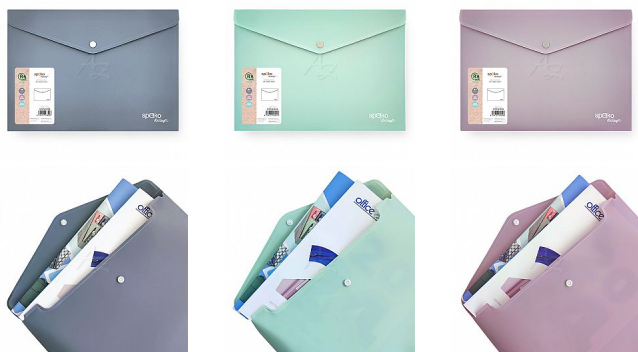

# Spoko ReLeaf složka s drukem A4 PP SoftTouch

» Archivace » Složky a rychlovažače » Složky s drukem

## Popis

Složka s drukem A4, PP, Spoko ReLeaf, SoftTouch -  
Formát: A4 - Rozměry: 33 x 23,5 cm - Materiál: 100%  
recyklovaný PP, 230 µm - Úprava: SoftTouch - Zavírání:  
drukem - Certifikace: Global Recycled Standard

Spoko ReLeaf je nová řada produktů značky Spoko, která přistupuje zodpovědně k životnímu prostředí a při výrobě svých produktů využívá převážně recyklované materiály. Řada archivačních doplňků SoftTouch je vyrobena ze 100% recyklovaného PP. Díky tomu má i nezávislou certifikaci Global Recycled Standard.

Praktická a neprůhledná obálka vhodná pro přenášení běžných dokumentů. Bodový druk pro snadné uzavírání je sladěný s barvou obálky.

Dostupnost:

Skladem >10