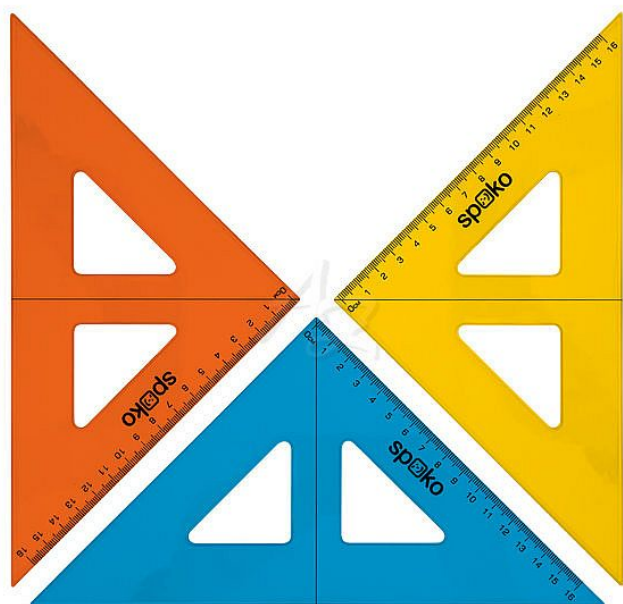

# Spoko pravítko trojúhelník 45/177 ryska Mix barev

» Škola » Potřeby pro rýsování » Trojúhelníky

## Popis

Spoko pravítko trojúhelník 45/177 ryska Mix barev  
Kolekce školních pravítek vhodná pro každého studenta. Průhledný vzhled umožňuje volný výhled na rýsovaný povrch a zaručuje přesné měření nebo kreslení. Pravítka jsou odolná proti opotřebení a poškrábání.  
Rovnoramenný pravoúhlý trojúhelník s ryskou a předtištěnou stupnicí o délce 16 cm. Pravítko svírá úhly  $45^\circ/90^\circ/45^\circ$ . obsah balení s euro závěsem. - měřítko: 16 cm - materiál: pevný a odolný polystyren - předtištěná ryska a stupnice - obsah balení s euro závěsem - mix barev: žlutá, modrá, oranžová

Značka	<a href="#">Spoko</a>
Kód zboží	499-30202098
Jednotka	ks
Balení	48

Rovnoramenný pravoúhlý trojúhelník s ryskou a předtištěnou stupnicí o délce 16 cm. Pravítko svírá úhly  $45^\circ/90^\circ/45^\circ$ . obsah balení s euro závěsem.