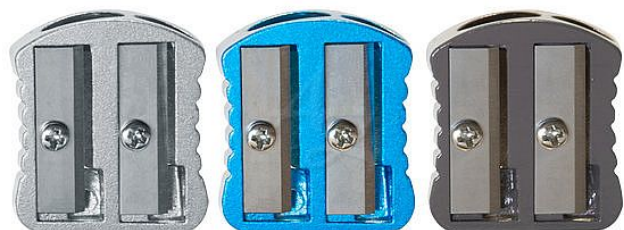

Spoko ořezávatko 0392 Solid Duo kovové Mix barev

» Škola » Potřeby pro malování » Ořezávatka » Ořezávatka ruční

Popis

Spoko ořezávatko 0392 Solid Duo kovové Mix barev
Kvalitní kovové ořezávatko vhodné jak pro standardní, tak jumbo tužky a pastelky. Díky pevnému tělu je břit dokonale stabilní, což zajišťuje hladké, přesné a spolehlivé ořezávání každé tužky. Vysoce odolné, lehké projmutí těla s drážkami po boku pro komfortní držení. - rozměry: 29 x 25 x 15 mm - materiál: 100 % hliník - 2 řezací otvory - pro standardní a jumbo velikosti - mix barev: petrolejová, hnědá, stříbrná

Značka	Spoko
Kód zboží	493-30039299
Jednotka	ks
Balení	24

Kvalitní kovové ořezávatko vhodné pro standardní i Jumbo tužky a pastelky.

Dostupnost: Skladem >10