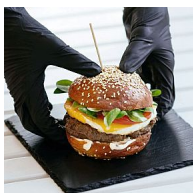

špejle bambusové hročené 150mm/200ks ø2,5mm

» Gastro a obaly » Jednorázové nádobí » Párátka, napichovátka, špejle a bodce » Špejle

Značka	WIMEX.
Kód zboží	905-03667030
Jednotka	bal.
Balení	50

Dostupnost: Skladem