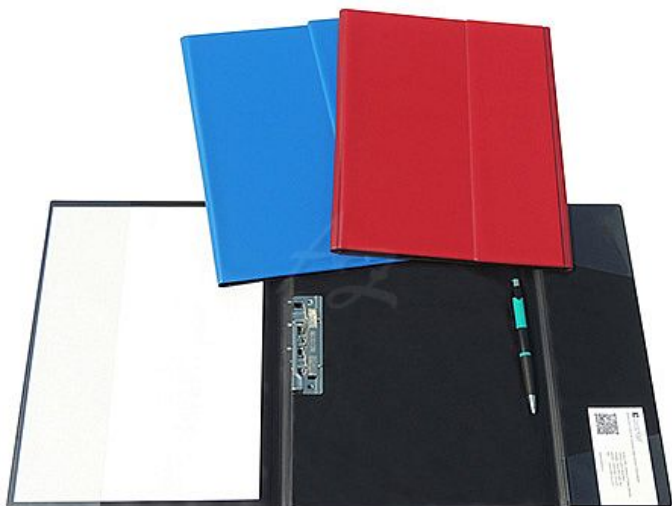

složka A5, rychlosvorka, "pro řidiče", Plastik, Modrá

» Archivace » Složky a rychlovazače » Složky konferenční a pro řidiče

Značka	Linarts®
Kód zboží	072-08340630
Jednotka	ks
Balení	5

Desky formátu A5 s klopou vyrobeny z klasického PVC a silné lepenky v třech základních barvách. Uvnitř jsou opatřeny průhlednou boční a spodní kapsou. Navíc jsou opatřeny klopou na které jsou umístěny kapsičky na doklady a rychlosvorkou u hřbetu. Slouží k prezentaci a přehlednému uložení dokumentů a jako složky pro řidiče. Rozměr: 182x232 mm

Dostupnost:

Skladem

Popis

Složka A5, klopá, "pro řidiče", Plastik, Modrá - Formát: A5 - Rozměr: 183 x 232 mm - Materiál: vinyl, lepenka - Barva: modrá - Rychlosvorka: u hřbetu - Kapsa: na pravé a levé straně - Klopá s kapsičkami - Místo pro tužku či propisku - Využití: prezentace, archivace, pro řidiče