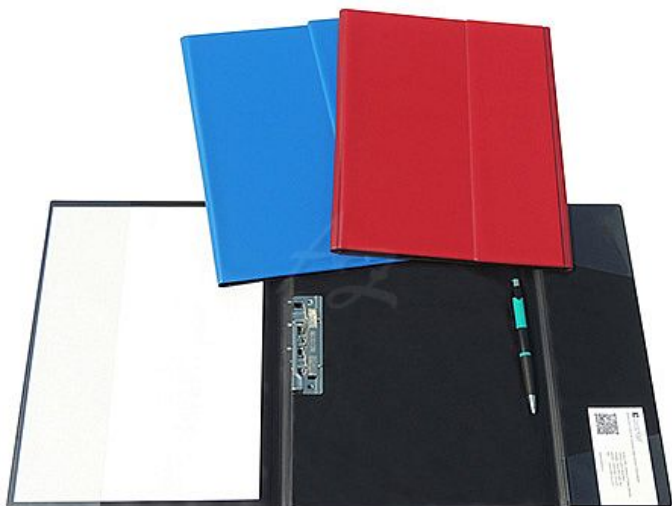

složka A5, rychlosvorka, "pro řidiče", Plastik, Černá

» Archivace » Složky a rychlovazače » Složky konferenční a pro řidiče

Značka	Linarts®
Kód zboží	072-08340620
Jednotka	ks
Balení	5

Desky formátu A5 s klopou vyrobeny z klasického PVC a silné lepenky v třech základních barvách. Uvnitř jsou opatřeny průhlednou boční a spodní kapsou. Navíc jsou opatřeny klopou na které jsou umístěny kapsičky na doklady a rychlosvorkou u hřbetu. Slouží k prezentaci a přehlednému uložení dokumentů a jako složky pro řidiče. Rozměr: 182x232 mm

Dostupnost:

Skladem

Popis

Složka A5, klopá, "pro řidiče", Plastik, Černá - Formát: A5 - Rozměr: 183 x 232 mm - Materiál: vinyl, lepenka - Barva: černá - Rychlosvorka: u hřbetu - Kapsa: na pravé a levé straně - Klopá s kapsičkami - Místo pro tužku či propisku - Využití: prezentace, archivace, pro řidiče