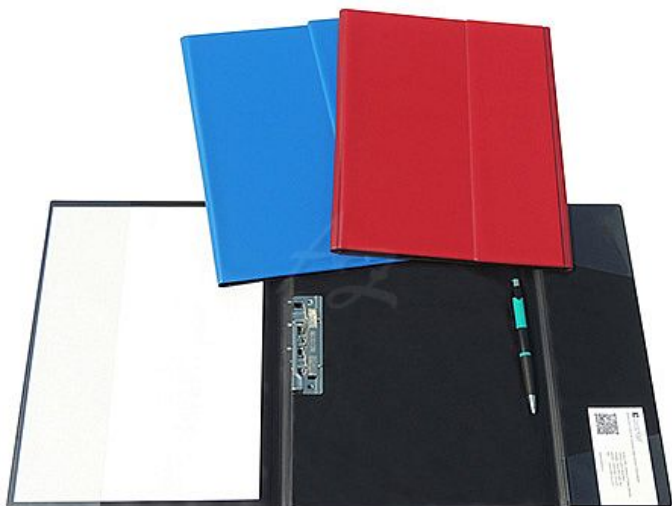

# složka A5, rychlosvorka, "pro řidiče", Plastik, Černá

» Archivace » Složky a rychlovazače » Složky konferenční a pro řidiče

Značka	<a href="#">Linarts®</a>
Kód zboží	072-08340620
Jednotka	ks
Balení	5

Desky formátu A5 s klopou vyrobeny z klasického PVC a silné lepenky v třech základních barvách. Uvnitř jsou opatřeny průhlednou boční a spodní kapsou. Navíc jsou opatřeny klopou na které jsou umístěny kapsičky na doklady a rychlosvorkou u hřbetu. Slouží k prezentaci a přehlednému uložení dokumentů a jako složky pro řidiče. Rozměr: 182x232 mm

## Popis

Složka A5, klopá, "pro řidiče", Plastik, Černá - Formát: A5 - Rozměr: 183 x 232 mm - Materiál: vinyl, lepenka - Barva: černá - Rychlosvorka: u hřbetu - Kapsa: na pravé a levé straně - Klopá s kapsičkami - Místo pro tužku či propisku - Využití: prezentace, archivace, pro řidiče