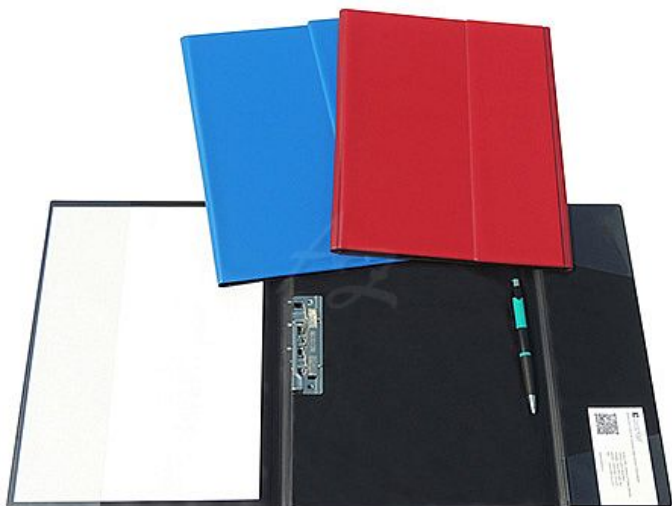

# složka A5, rychlosvorka, "pro řidiče", Plastik, Bordó

» Archivace » Složky a rychlovaže » Složky konferenční a pro řidiče

Značka	<a href="#">Linarts®</a>
Kód zboží	072-08340610
Jednotka	ks
Balení	5

Desky formátu A5 s klopou vyrobeny z klasického PVC a silné lepenky v třech základních barvách. Uvnitř jsou opatřeny průhlednou boční a spodní kapsou. Navíc jsou opatřeny klopou na které jsou umístěny kapsičky na doklady a rychlosvorkou u hřbetu. Slouží k prezentaci a přehlednému uložení dokumentů a jako složky pro řidiče. Rozměr: 182x232 mm

## Popis

Složka A5, klopka, "pro řidiče", Plastik, Bordó - Formát: A5  
- Rozměr: 183 x 232 mm - Materiál: vinyl, lepenka -  
Barva: bordó - Rychlosvorka: u hřbetu - Kapsa: na pravé  
a levé straně - Klopka s kapsičkami - Místo pro tužku či  
propisku - Využití: prezentace, archivace, pro řidiče