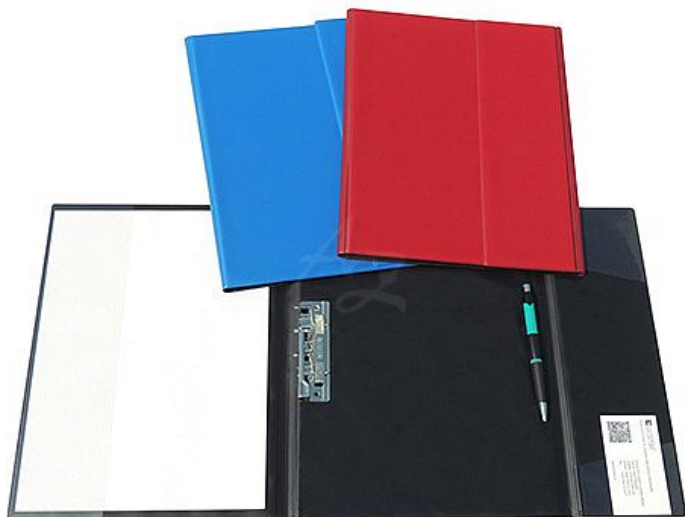

# složka A4, rychlosvorka, "pro řidiče", Plastik, Modrá

» Archivace » Složky a rychlovazače » Složky konferenční a pro řidiče

Značka	<a href="#">Linarts®</a>
Kód zboží	072-08340130
Jednotka	ks
Balení	5

Desky formátu A4 s klopou vyrobeny z klasického PVC a silné lepenky v třech základních barvách. Uvnitř jsou opatřeny průhlednou boční a spodní kapsou. Navíc jsou opatřeny klopou na které jsou umístěny kapsičky na doklady a rychlosvorkou u hřbetu. Slouží k prezentaci a přehlednému uložení dokumentů a jako složky pro řidiče. Rozměr: 244x312 mm

## Popis

Složka A4, rychlosvorka, "pro řidiče", Modrá - Formát: A4  
- Rozměr: 244 x 312 mm - Rychlosvorka: u hřbetu -  
Materiál: PVC, lepenka - Barva: modrá - Kapsa: boční,  
spodní - Klopa: kapsičky na doklady - Poutko pro tužku,  
propisku - Využití: pro řidiče