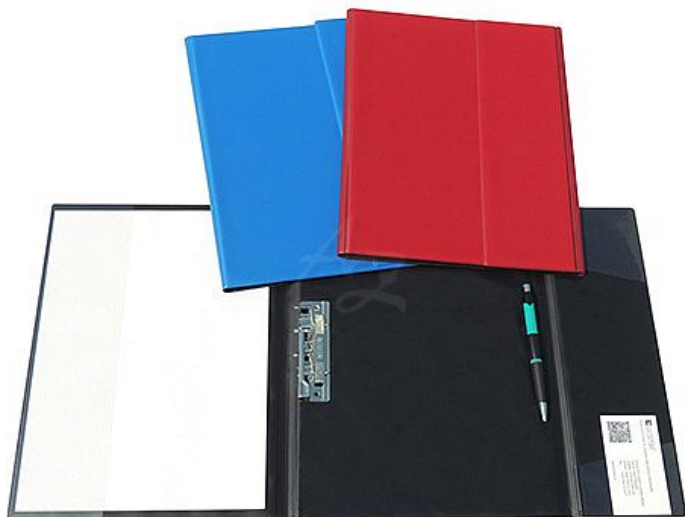

složka A4, rychlosvorka, "pro řidiče", Plastik, Černá

» Archivace » Složky a rychlovazače » Složky konferenční a pro řidiče

Značka	Linarts®
Kód zboží	072-08340120
Jednotka	ks
Balení	5

Desky formátu A4 s klopou vyrobeny z klasického PVC a silné lepenky v třech základních barvách. Uvnitř jsou opatřeny průhlednou boční a spodní kapsou. Navíc jsou opatřeny klopou na které jsou umístěny kapsičky na doklady a rychlosvorkou u hřbetu. Slouží k prezentaci a přehlednému uložení dokumentů a jako složky pro řidiče. Rozměr: 244x312 mm

Dostupnost:

Skladem

Popis

Složka A4, rychlosvorka, "pro řidiče", Černá - Formát: A4
- Rozměr: 244 x 312 mm - Rychlosvorka: u hřbetu -
Materiál: PVC, lepenka - Barva: černá - Kapsa: boční,
spodní - Klopa: kapsičky na doklady - Poutko pro tužku,
propisku - Využití: pro řidiče