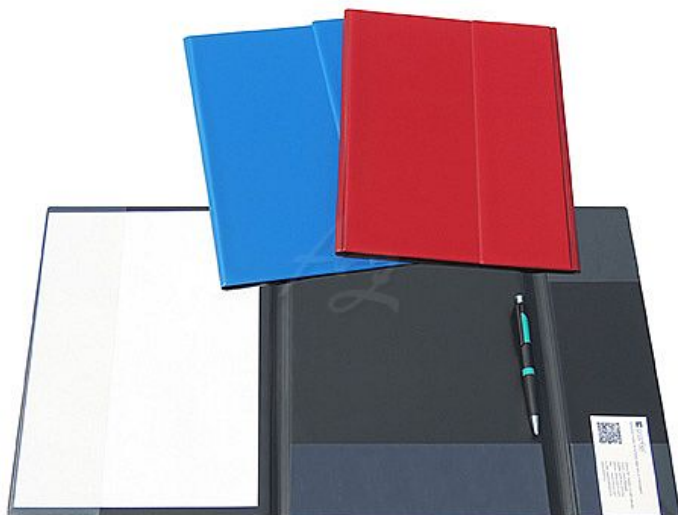

# složka A4, klopa, "pro řidiče", Plastik, Bordó

» Archivace » Složky a rychlovazače » Složky konferenční a pro řidiče

Značka	<a href="#">Linarts®</a>
Kód zboží	072-08340010
Jednotka	ks
Balení	5

Desky formátu A4 s klopou vyrobeny z klasického PVC a silné lepenky ve třech základních barvách. Uvnitř jsou opatřeny průhlednou boční a spodní kapsou. Navíc jsou opatřeny klopou, na které jsou umístěny kapsičky na doklady. Slouží k prezentaci a přehlednému uložení dokumentů i jako složky pro řidiče. Rozměr: 244x312 mm

## Popis

Složka A4, klopa, "pro řidiče", Bordó - Formát: A4 -  
Rozměr: 244 x 312 mm - Materiál: PVC, lepenka - Barva:  
bordó - Kapsa: boční, spodní - Klopa: kapsičky na  
doklady - Poutko pro tužku, propisku - Využití: pro řidiče