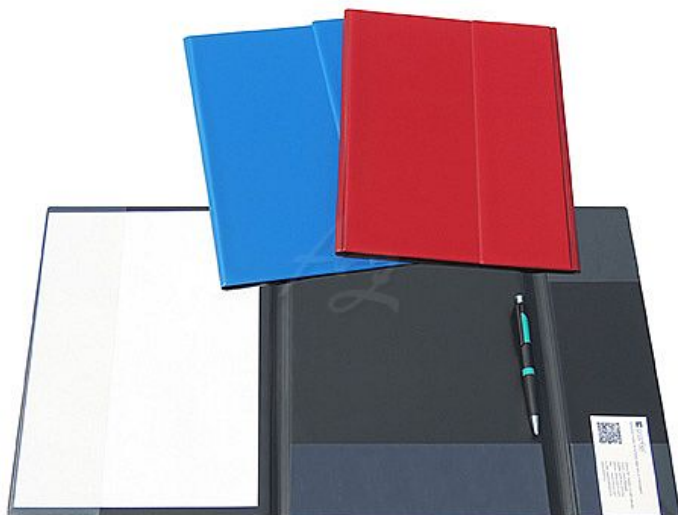

složka A4, klopa, "pro řidiče", Plastik, Bordó

» Archivace » Složky a rychlovazače » Složky konferenční a pro řidiče

Popis

Složka A4, klopa, "pro řidiče", Bordó - Formát: A4 -
Rozměr: 244 x 312 mm - Materiál: PVC, lepenka - Barva:
bordó - Kapsa: boční, spodní - Klopa: kapsičky na
doklady - Poutko pro tužku, propisku - Využití: pro řidiče

Značka	Linarts®
Kód zboží	072-08340010
Jednotka	ks
Balení	5

Desky formátu A4 s klopou vyrobeny z klasického PVC a silné lepenky ve třech základních barvách. Uvnitř jsou opatřeny průhlednou boční a spodní kapsou. Navíc jsou opatřeny klopou, na které jsou umístěny kapsičky na doklady. Slouží k prezentaci a přehlednému uložení dokumentů i jako složky pro řidiče. Rozměr: 244x312 mm