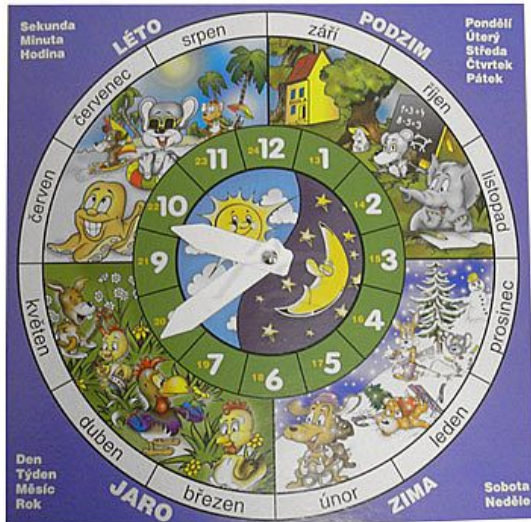

# školní hodiny barevné

» Škola » Sešity, obaly, bloky » Školní hodiny, rozvrhy

Kód zboží 421-92050500

Jednotka ks

Balení 10

Dostupnost: Skladem >10