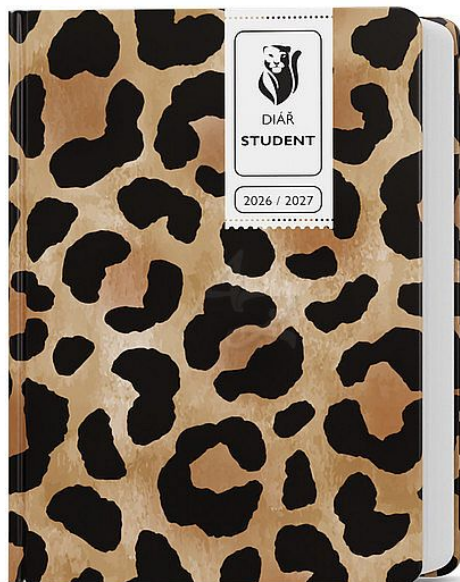

školní diář týdenní 2026/27, 100x135mm, Student - Leopard

» » Školní diáře

Popis

Školní diář 2026/27, 100x135mm, Student - Leopard -
Rozměr: 100 x 135 mm - Formát: kapesní - Kalendárium:
týdenní - Počet stran: 160 - Desky: tištěná grafika
potažená nepoškrabatelým matným laminem s
parciálním lakem - Papír: ofset 80 g/m2 - Vazba: V8-šitá
- Úprava: stužka, perforované rožky, kulaté rohy

Značka

[Baloušek](#)

Kód zboží

293-02BTS9327

Jednotka

ks

Balení

10

Školní diář s moderní barevnou grafikou pro školáky.
Všechno důležité pro školáky pohromadě - rozvrh hodin,
chemické prvky a také pravopis českého jazyka.

Dostupnost:

Skladem

Parametry zboží

Případné další naskladnění