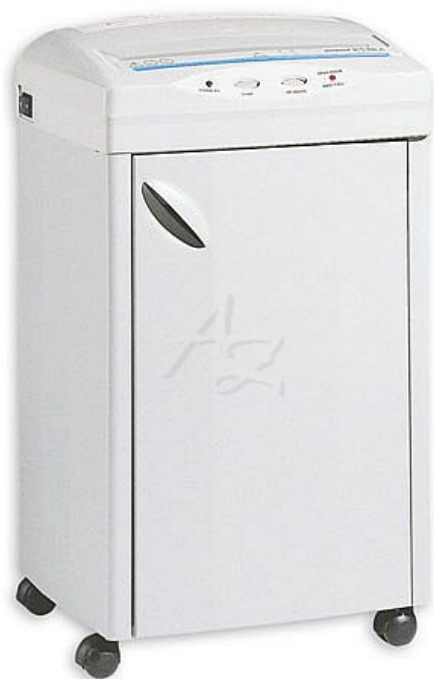

skartovač Kobra 260 S5 E/S, 31listů, 85 litrů

» Technika » Skartovací stroje » Velkokapacitní

Popis

Skartovač Kobra 260 S5 E/S -skartovačka vhodná do středně velkých kanceláří nebo úřadů -šíře vstupu 260 mm -šíře řezu 5,8 mm -kapacita skartace 29/31 listů A4/70g papíru -systém „Energy Smart“ pohotovostní režim úspory energie ve stavu „stand-by“ -systém „SPPU“ - speciálně tvrzené ozubené soukolí z uhlíkové oceli a řetězový převod pro vysokou odolnost proti opotřebení -stupeň utajení vyhl. 528/2005 Sb.: V (vyhrazené) -stupeň utajení vyhl. 13/2022 Sb. od 1.1.2023: neklasifikováno -stupeň utajení DIN 32757: 2 - stupeň utajení DIN 66399: P-2 O-2 T-2 E-2 -systém chlazení motoru proti přehřátí -skartace CD/DVD, disket, kreditních karet, kancel. a sešívacích sponek -skartace počítačových sestav včetně podélně oddělitelné perforace -automatický systém start/stop -systém ochrany proti zahlcení papírem „cut-off“ -Continuous duty motors-speciální motory mohou pracovat bez časového omezení a doby nutné k ochlazení -světelná signalizace otevřených dvířek -světelná signalizace naplněného odpadního koše -pohyblivý stojan se 4 otočnými kolečky -objem koše 85 l -na objednání lze dovybavit drátěnou poličkou na skartované dokumenty
ZÁRUKA: 5 let ZÁRUKA NA ŘEZNÉ NOŽE: doživotní

Značka	Kobra
Kód zboží	221-3K260S50
Jednotka	ks
Balení	1

Týmová skartovačka s kapacitou skartace 29/31 listů 70g a podélným řezem 5,8 mm.

Dostupnost: Skladem u dodavatele