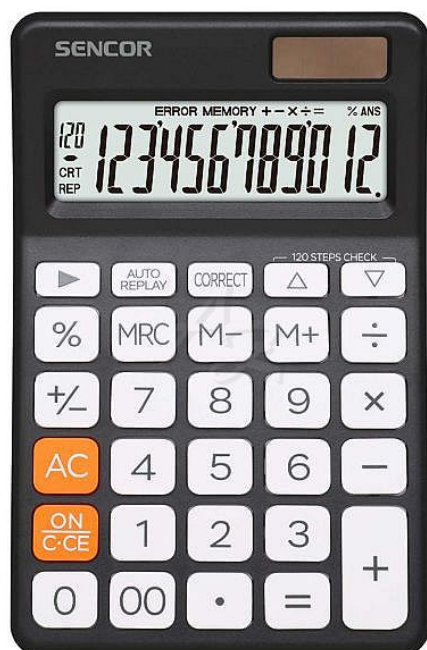

Sencor kalkulátor SEC 382 Correct

» Technika » Kalkulátory

Popis

Stolní kalkulačka Stolní kalkulačka s CORRECT funkcí
12místný displej Oprava 120 kroků zpět Auto Replay
Výpočet procent Tlačítko dvojitě nuly Tlačítko změny
znaménka Automatické vypnutí Duální napájení
(1xLR44) Rozměry: 160x105x25mm (šxdxv) Hmotnost:
110 g

Značka

[Sencor](#)

Kód zboží

320-40SEC3820

Jednotka

ks

Balení

1

SENCOR SEC 382 Correct je stolní kalkulátor. Dokáže vypočítat odmocniny a procenta. Kalkulátor má 12-ti místný LCD displej. Kalkulátor je solárně a bateriově napájen. Kalkulátor obsahuje funkci Correct

Dostupnost:

Skladem

Parametry zboží

Rozměr (mm)

160 x 105 x 25

Barva

Černá

Soubory ke stažení