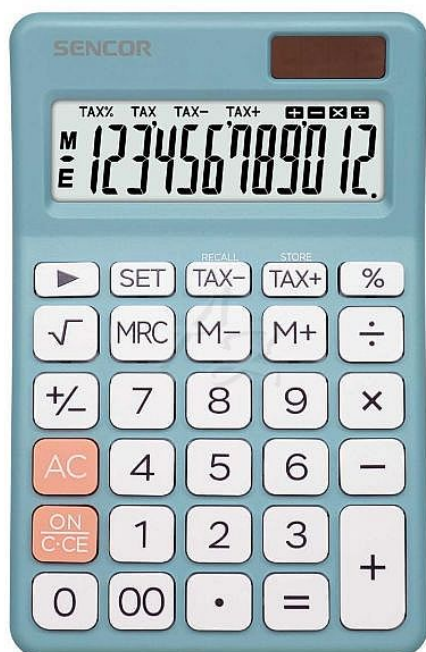

Sencor kalkulátor SEC 381 TAX Modrý

» Technika » Kalkulátory

Popis

Stolní kalkulačka Výpočet DPH Opravné tlačítko Výpočet odmocniny Výpočet procent Označení řádu-třicíslicové čárky displej: extra velký LCD počet znaků na řádku: 12 nezávislá paměť: ne napájení: duální automatické vypnutí: ano rozměry (D x Š x V): 160 x 105 x 25 mm hmotnost: 110 g

Značka	Sencor
Kód zboží	320-40SEC3810
Jednotka	ks
Balení	1

SENCOR SEC 332T je stolní kalkulátor. Dokáže vypočítat odmocniny a procenta. Kalkulátor má 12-ti místný LCD displej. Kalkulátor je solárně a bateriově napájen.

Dostupnost: Skladem

Parametry zboží

Rozměr (mm)	160 x 105 x 25
Barva	Modrá