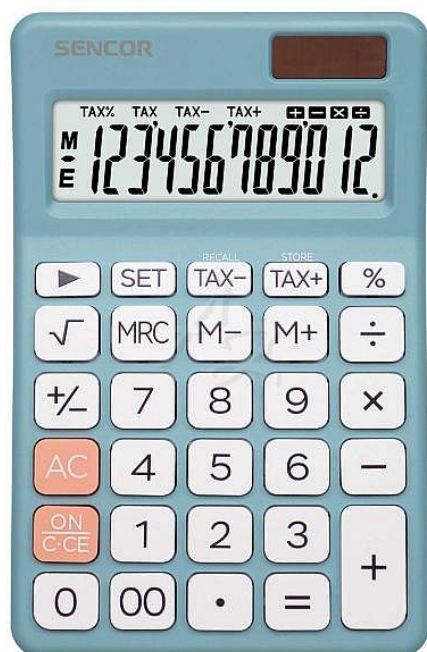

Sencor kalkulátor SEC 381 TAX Modrý

» Technika » Kalkulátory

Popis

Stolní kalkulačka Výpočet DPH Opravné tlačítko Výpočet odmocniny Výpočet procent Označení řádu-třicíslicové čárky displej: extra velký LCD počet znaků na řádku: 12 nezávislá paměť: ne napájení: duální automatické vypnutí: ano rozměry (D x Š x V): 160 x 105 x 25 mm hmotnost: 110 g

Značka	Sencor
Kód zboží	320-40SEC3810
Jednotka	ks
Balení	1

SENCOR SEC 332T je stolní kalkulátor. Dokáže vypočítat odmocniny a procenta. Kalkulátor má 12-ti místný LCD displej. Kalkulátor je solárně a bateriově napájen.

Dostupnost: Skladem

Parametry zboží

Rozměr (mm)	160 x 105 x 25
Barva	Modrá