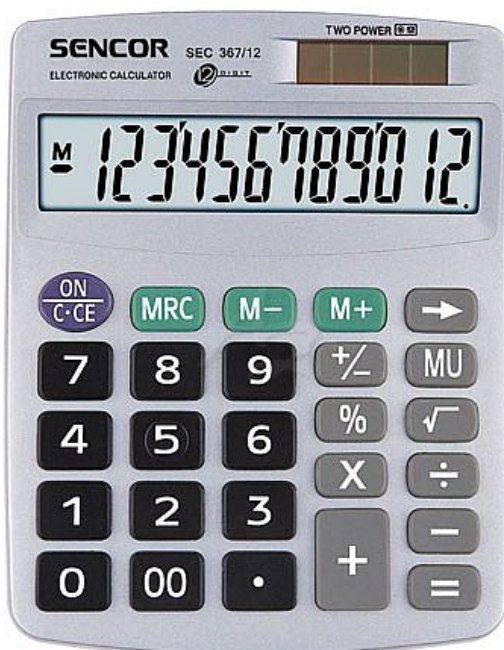

# Sencor kalkulátor SEC 367 Dual 12digi

» Technika » Kalkulátory

## Popis

Stolní kalkulačka Opravné tlačítko Výpočet marže  
Výpočet odmocniny Výpočet procent Třítlačítková  
nezávislá paměť Označení řádu-tříčíslicové čárky  
Tlačítko dvojitě nuly Tlačítko změny znaménka displej:  
extra velký jednořádkový LCD počet znaků na řádku: 12  
nezávislá paměť: ano napájení: duální automatické  
vypnutí: ano rozměry (D x Š x V): 152 x 120 x 39 mm  
hmotnost: 130 g

SENCOR SEC 367 je stolní kalkulátor. Dokáže vypočítat odmocniny, procenta a marže. Kalkulátor má 12-ti místný LCD displej. Kalkulátor je solárně a bateriově napájen.

Dostupnost:

Skladem

## Parametry zboží

Rozměr (mm)

152 x 120 x 39