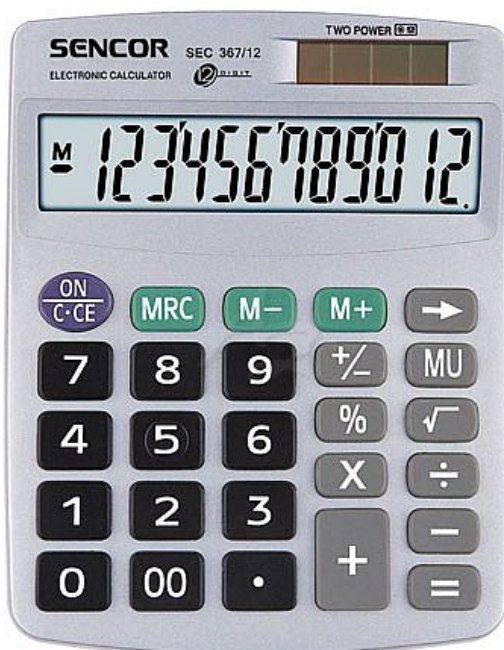

Sencor kalkulátor SEC 367 Dual 12digi

» Technika » Kalkulátory

Popis

Stolní kalkulačka Opravné tlačítko Výpočet marže
Výpočet odmocniny Výpočet procent Třítlačítková
nezávislá paměť Označení řádu-třičíslicové čárky
Tlačítko dvojitě nuly Tlačítko změny znaménka displej:
extra velký jednořádkový LCD počet znaků na řádku: 12
nezávislá paměť: ano napájení: duální automatické
vypnutí: ano rozměry (D x Š x V): 152 x 120 x 39 mm
hmotnost: 130 g

Značka

[Sencor](#)

Kód zboží

320-40SEC3670

Jednotka

ks

Balení

1

SENCOR SEC 367 je stolní kalkulátor. Dokáže vypočítat odmocniny, procenta a marže. Kalkulátor má 12-ti místný LCD displej. Kalkulátor je solárně a bateriově napájen.

Dostupnost:

Skladem

Parametry zboží

Rozměr (mm)