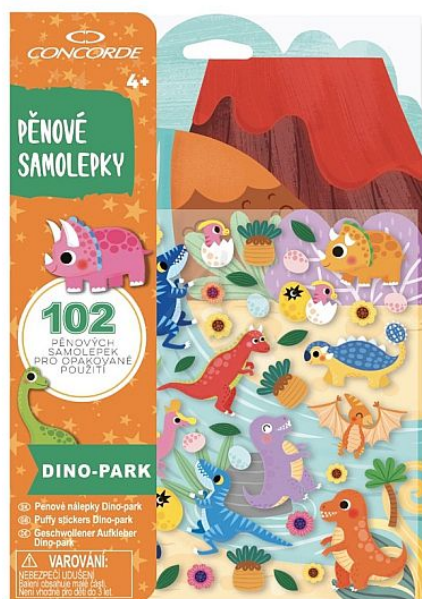

samolepky dětské pěnové, Dino-park

» Děti » Volný čas, zábava » Dětské samolepky, tetovací obtisky

Popis

Samolepky dětské pěnové, Dino-park - Materiál: pěna - Motiv: zvířátka - Vlastnosti: opakovaně použitelné, bez lepidla - Balení: 102 samolepek, oboustranná rozkládací plocha

Značka	Concorde
Kód zboží	595-310A4830
Jednotka	ks
Balení	12

Pěnové samolepky pro opakované použití. Set krásných samolepek s motivem dino zvířátek. Samolepky drží na hladké ploše bez lepidla. Lze je tedy opakovaně používat a přelepovat na hrací ploše nebo na různá hladká místa. Děti rozvíjí jemnou motoriku a zároveň si užijí plno zábavy. Skvělá aktivita pro vytváření si vlastního zábavného světa. Balení obsahuje 102 pěnových samolepek pro opakované použití a oboustrannou rozkládací hrací plochu.