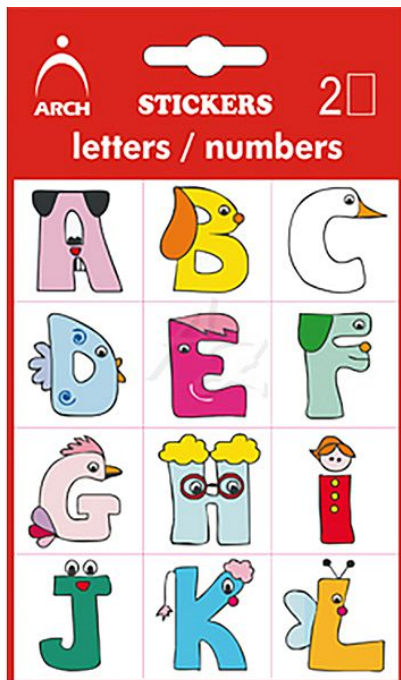

# samolepicí etikety/2archy, Písmena A-Z, výška 26mm, Dětské

» Papíry » Samolepicí etikety » Etikety-malé balení

Značka	<a href="#">Arch</a>
Kód zboží	053-7710455D
Jednotka	ks
Balení	1

Dostupnost: Skladem