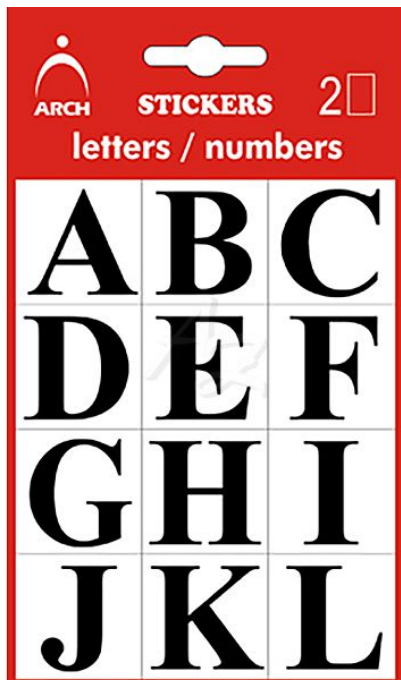

# samolepicí etikety/2archy, Písmena A-Z, výška 26mm, Černé

» Papíry » Samolepicí etikety » Etikety-malé balení

Značka	<a href="#">Arch</a>
Kód zboží	053-7710455B
Jednotka	ks
Balení	1

Dostupnost: Skladem