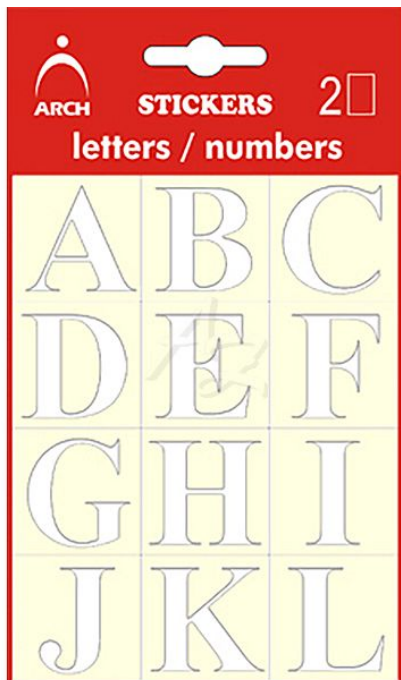

# samolepicí etikety/2archy, Písmena A-Z, výška 26mm, Bílé

» Papíry » Samolepicí etikety » Etikety-malé balení

Značka	<a href="#">Arch</a>
Kód zboží	053-7710455W
Jednotka	ks
Balení	1

Dostupnost: Skladem