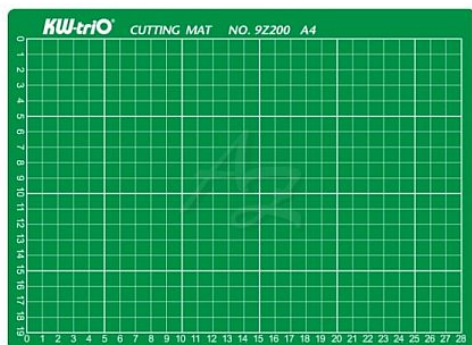

řezací podložka KW-Trio A4 22x30 cm

» Technika » Řezačky » Řezací podložky

Popis

Řezací podložka KW-Trio A4 - Formát: A4 - Rozměr: 22 x 30 cm - Tloušťka: 3 mm - Barva: zelená - Vlastnosti: má tuhé neproříznutelné jádro, měkká povrchová vrstva chrání ostrost nože, antireflexní matný povrch

Značka	KW-Trio
Kód zboží	192-099Z2000
Jednotka	ks
Balení	1

Řezací podložka pro formát A4. Rozměry 22 x 30 cm. Slouží jako pevný podklad pro řezání odlamovacím nebo rotačním nožem.

Podložka o tloušťce 3 mm je vyrobena ze tří vrstev materiálu, má tuhé neproříznutelné jádro. Po projetí nože se její povrch opětovně "zacílí".

Měkká povrchová vrstva podložky zároveň chrání ostrost nože. Provedení zelená, s antireflexním matným povrchem, tisk základním rastroem s měřítkem.

Vynikající pro jakékoli řezání. Je vhodná také jako podložka pod počítačovou myš, nebo podložka pro razítkování.