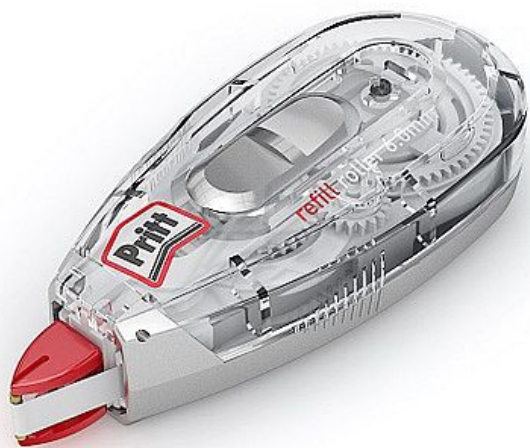

# Pritt opravný strojek Roller 6,0mm/12m

» Kancelář » Korekce » Vyměnitelné strojky

## Popis

Jednorázový korekční roller pro suché korekce. Pro suché korekce. Na opravené místo lze okamžitě psát. Dva způsoby aplikace: pull pro opravu celé věty, push pro opravu jednoho písmena. Systém vhodný i pro leváky. Ergonomický tvar a flexibilní špička pro snadnou a pohodlnou aplikaci. Vhodný na všechny druhy papíru. Nezanechává stopy ani stíny na fotokopiích. Korekční páska perfektně kryje, netrhá se a nešpiní. Neobsahuje rozpouštědla. šířka pásky: 6 mm délka pásky: 12 m