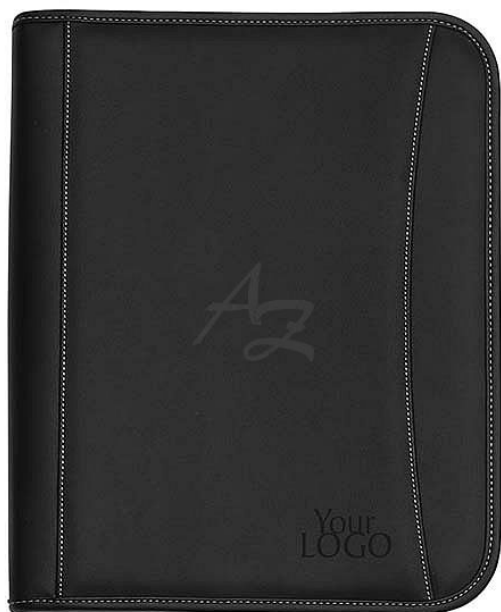

portfólio A4, Kevah, černé

» Archivace » Tašky a kufry

Popis

Portfólio A4, Kevah, černé - Rozměr: 280 x 360 mm -
Formát: A4 - Barva: černá - Materiál: imitace kůže

Značka	Empen
Kód zboží	099-1104404590
Jednotka	ks
Balení	1

Spisovka na zip v imitaci kůže s kalkulačkou a blokem o formátu A4.

Dostupnost: Skladem u dodavatele