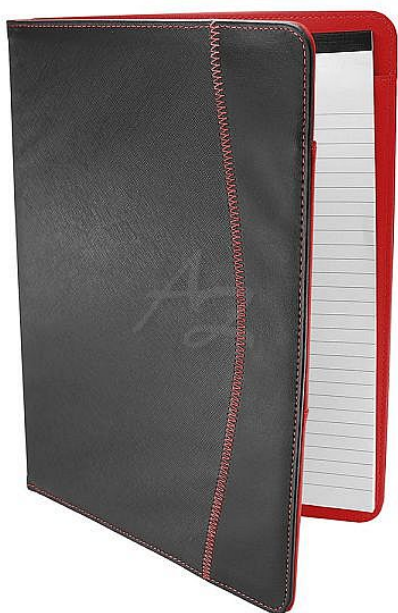

# portfólio A4, Arall, černo-červené

» Archivace » Tašky a kufry

Značka	<a href="#">Empen</a>
Kód zboží	099-1131089020
Jednotka	ks
Balení	1

Portfólio A4 v imitaci kůže s blokem v atraktivním designu.

Dostupnost:

## Popis

Portfólio, Arall - Barva: černo-červené - Rozměr: 245 x 315 mm - Materiál: imitace kůže - Blok A4 - linkovaný - Poutka na psací potřeby - Kapsičky na vizitky