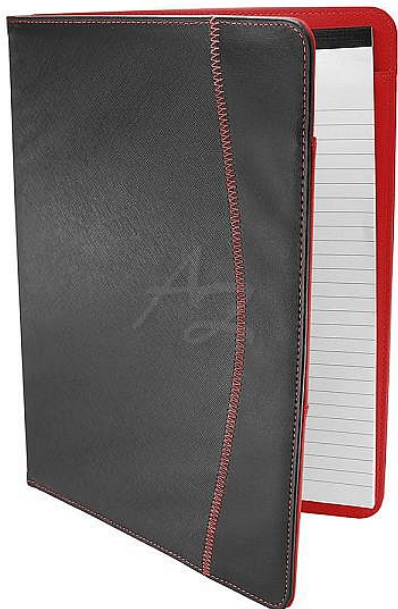

# portfólio A4, Arall, černo-červené

» Archivace » Tašky a kufry

Značka	<a href="#">Empen</a>
Kód zboží	099-1131089020
Jednotka	ks
Balení	1

Portfólio A4 v imitaci kůže s blokem v atraktivním designu.

Dostupnost:

## Popis

Portfólio, Arall - Barva: černo-červené - Rozměr: 245 x 315 mm - Materiál: imitace kůže - Blok A4 - linkovaný - Poutka na psací potřeby - Kapsičky na vizitky