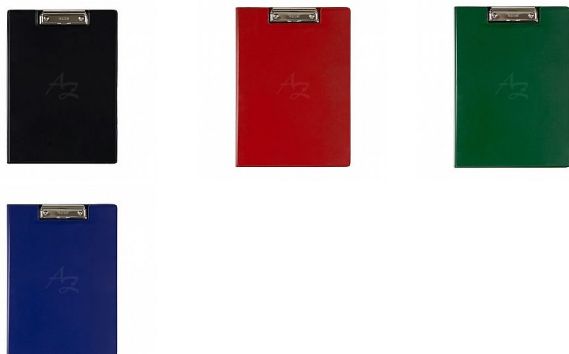

# podložka A4 s klipem, uzavíratelná, Classic

» Archivace » Psací podložky » Psací podložky s klipem

## Popis

Podložka A4 s klipem, uzavíratelná, Classic - Formát: A4  
- Materiál: lepenka, kovový klip, - Uzavíratelná -  
Průhledná vnitřní kapsa

Značka

[Karton P+P](#)

Kód zboží

084-26050500

Jednotka

ks

Balení

20

Uzavíratelná psací podložka s kovovým klipem, vyrobená z extra pevné lepenky. Vnitřní průhledná kapsa.

Dostupnost:

Skladem