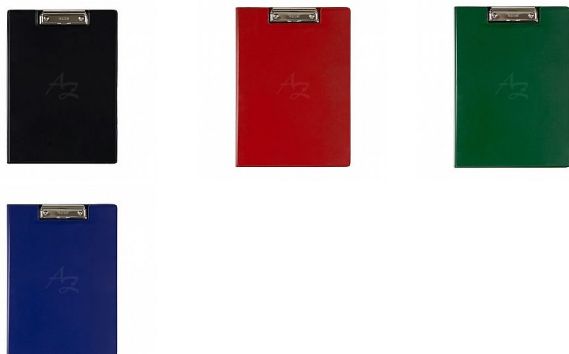

podložka A4 s klipem, uzavíratelná, Classic

» Archivace » Psací podložky » Psací podložky s klipem

Popis

Podložka A4 s klipem, uzavíratelná, Classic - Formát: A4
- Materiál: lepenka, kovový klip, - Uzavíratelná -
Průhledná vnitřní kapsa

Značka

[Karton P+P](#)

Kód zboží

084-26050500

Jednotka

ks

Balení

20

Uzavíratelná psací podložka s kovovým klipem, vyrobená z extra pevné lepenky. Vnitřní průhledná kapsa.

Dostupnost:

Skladem

Parametry zboží

Případné další naskladnění

do 7 dnů

Formát

A4