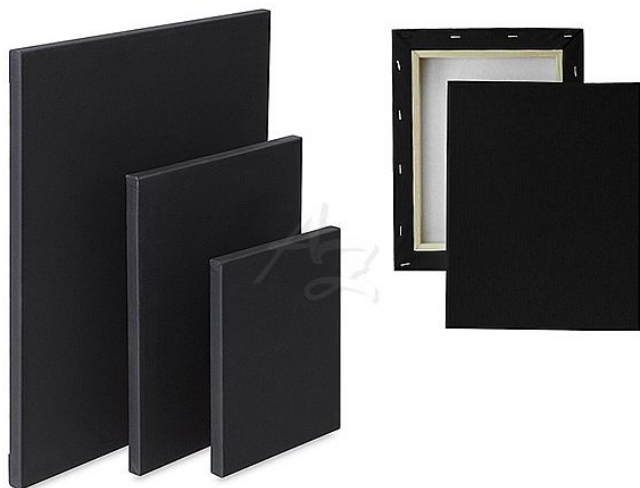

plátno 400x500mm na rámu, černé

» Škola » Potřeby pro malování » Plátna

Kód zboží 509-23173580

Jednotka ks

Balení 40

Dostupnost: Skladem