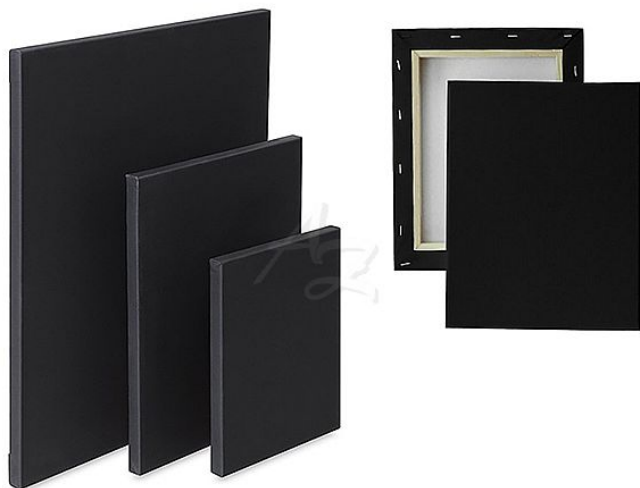

# plátno 300x400mm na rámu, Černé

» Škola » Potřeby pro malování » Plátna

## Popis

Malířské plátno na rámu 30x40 cm je ideální na tvorbu výtvarných a kreativních projektů • Je vyrobeno ze 100% bavlny s gramáží 280 g / m<sup>2</sup> • Plátno je vhodné pro všechny druhy barev.