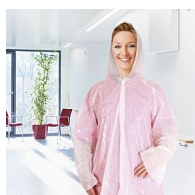

plášť pro návštěvy s kapucí/10ks PE Bílý 38,0g

» Gastro a obaly » Balení » Chrániče oděvů

Značka	WIMEX.
Kód zboží	738-01681710
Jednotka	bal.
Balení	30

Dostupnost: Skladem >10