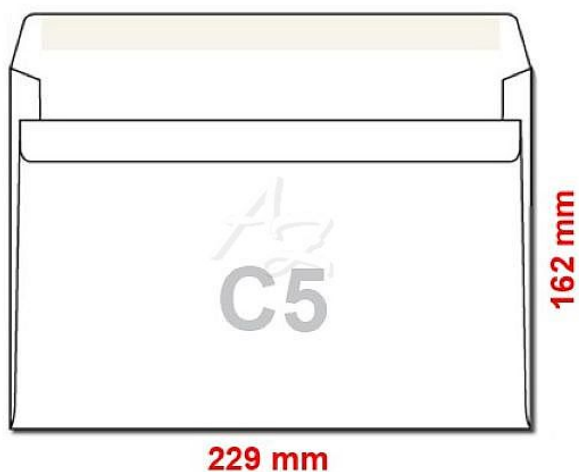

obálka C5 samolepicí/50ks, 229x162mm, rovná klopa, Bílá

» Papíry » Obálky a tašky » Obálky a tašky C5

Popis

Poštovní obálka C5, 162 x 229 mm, bez okénka, bílá samolepicí, rovná klopa, 80 g/m2.

Značka	Harmanec - Kuvert, spol. s r.o.
Kód zboží	020-01000550
Jednotka	bal.
Balení	20

Dostupnost: Skladem >10