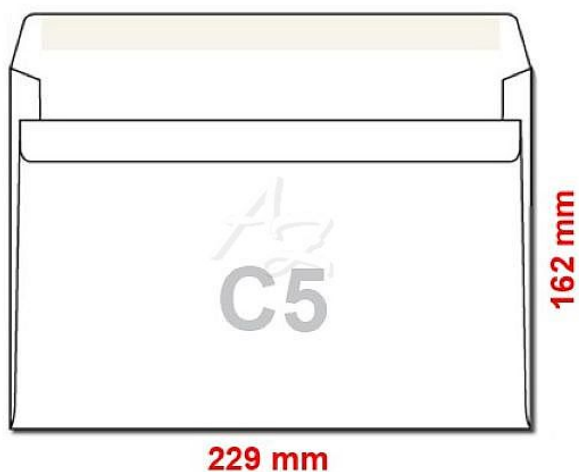

# obálka C5 samolepicí/50ks, 229x162mm, rovná klopa, Bílá

» Papíry » Obálky a tašky » Obálky a tašky C5

## Popis

Poštovní obálka C5, 162 x 229 mm, bez okénka, bílá samolepicí, rovná klopa, 80 g/m2.

Značka	<a href="#">Harmanec - Kuvert, spol. s r.o.</a>
Kód zboží	020-01000550
Jednotka	bal.
Balení	20

Dostupnost: Skladem >10