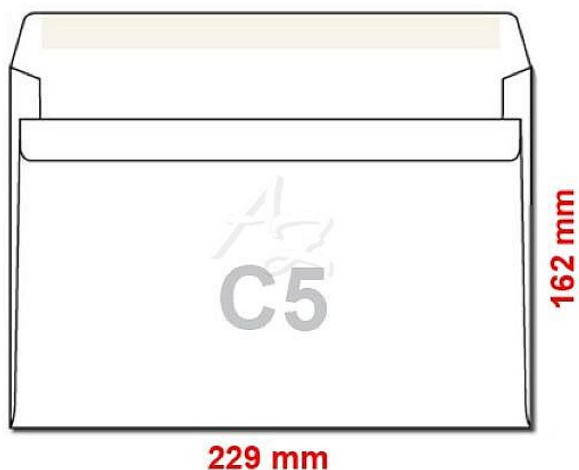

obálka C5 samolepicí/500ks, 229x162mm, Bílá

» Papíry » Obálky a tašky » Obálky a tašky C5

Popis

obálka C5 162 x 229 mm bez okénka, poštovní obálka, bílá, samolepicí, rovná klopa, 80g/m², bezdřevý, balení 500 ks, barva vnitřního potisku šedá

Značka	Pfluger Koperty
Kód zboží	020-02000500
Jednotka	krab.
Balení	1

Dostupnost: Skladem >10