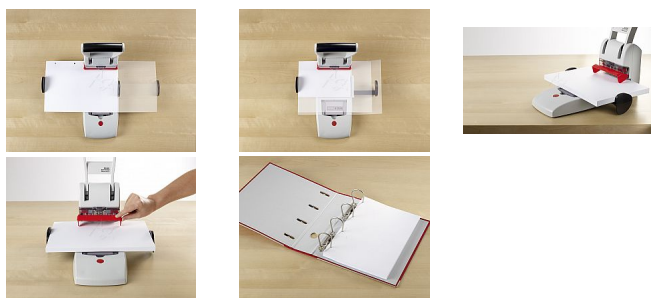

Novus děrovač B 2200 200listů Šedý

» Kancelář » Děrovače » Velkokapacitní

Popis

Děrovač NOVUS B 2200 - šedý - Rozteč děr: 80 mm -
Průměr otvoru: 6 mm - Kapacita: 200 listů - Barva: šedá
- Hmotnost: 3 500 g

Značka	Novus®
Kód zboží	179-018K0250488
Jednotka	ks
Balení	1

Výkonná velkokapacitní děrovačka 2 v 1 ke 2 a 4 násobnému děrování. Automaticky vystředěný papír pro přesné děrování. Posuvná nastavovací jednotka pro komfortní čtyřnásobné děrování. Aretace DIN pro přesné formátování. Komfortní rukojeť pro snadné děrování díky perfektnímu přenosu síly. Kryt řezné mechaniky pro maximální bezpečnost. Výměna opotřebitelných dílů bez použití náradí. Neklouzavé patky pro lepší stabilitu. Celokovová s plastovým opláštěním.

Dostupnost: Skladem

Parametry zboží

Barva	Šedá
Kapacita listů	200