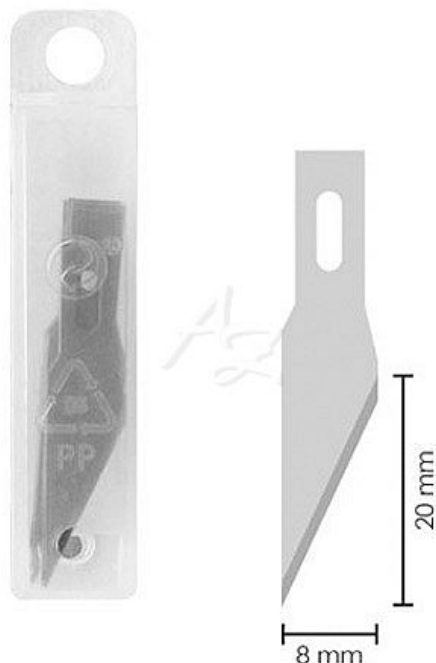

náhradní čepel do skalpele SX01-T

» Kancelář » Nůžky, nože, otvírače obálek » Nože

Kód zboží 195-551SX01T

Jednotka ks

Balení 20

Univerzální náplň do skalpelu. Extrémně ostrá.

Dostupnost:

Skladem >10

Popis

Náhradní čepel do skalpelu - Rozměry: 60 x 13 x 8 mm -
Šířka čepele: 9 mm