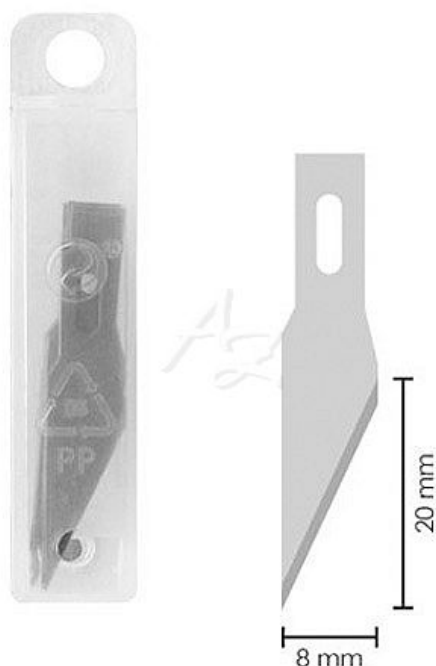

náhradní čepel do skalpele SX01-T

» Kancelář » Nůžky, nože, otvírače obálek » Nože

Kód zboží 195-551SX01T

Jednotka ks

Balení 20

Univerzální náplň do skalpelu. Extrémně ostrá.

Dostupnost:

Skladem >10

Popis

Náhradní čepel do skalpelu - Rozměry: 60 x 13 x 8 mm -
Šířka čepele: 9 mm