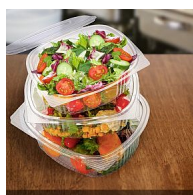

miska oválná s víčkem 375ml./50ks rPET Průhledná

» Gastro a obaly » Obaly na potraviny » Misky a vaničky » Misky s integrovaným víčkem (rPET)

Popis

Elegantní a ekologická volba pro gastro provozovatele i domácí použití - průhledná oválná miska s pevným víčkem dokonale ochrání vaše saláty, dezerty nebo přílohy při přepravě i skladování. - Průhledný materiál rPET (recyklovaný PET) umožňuje snadnou kontrolu obsahu a snižuje odpad díky recyklaci. - Odolná do +40-60 °C, vhodná pro teplá i studená jídla - Integrované víčko zajišťuje hermetické uzavření proti prolití - ideální pro takeaway.

Značka	WIMEX.
Kód zboží	894-01778030
Jednotka	bal.
Balení	15

Elegantní a ekologická volba pro gastro provozovatele i domácí použití - průhledná oválná miska s pevným víčkem dokonale ochrání vaše saláty, dezerty nebo přílohy při přepravě i skladování.