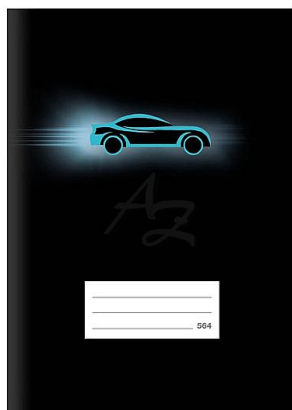

## Popis

Sešit LUX – jízda za učením začíná! Školní sešit LUX ve formátu A5 je přesně to, co potřebujete, aby vaše poznámky byly nejen přehledné, ale i stylové. Je to sešit, který vám dá pocit rychlosti a energie i při psaní úkolů. Uvnitř sešit nabízí linkované stránky s okraji širokými 1,5 cm, které vám umožní psát s přehledem a dodají vašim zápiskům perfektní organizaci. Obal sešitů je pokryt matným laminem, které je příjemné na dotek a odolné vůči opotřebení. Motiv sportovního auta na černém pozadí s lokálním UV lakem vytváří kontrastní efekt, který přitahuje pohled. Tak proč mít obyčejný sešit, když můžete mít něco, co vás opravdu osloví? Typ: 564 Formát: A5 Motiv: auto Šířka řádku: 8 mm Počet listů: 60, linkované Gramáž listů papíru: 80 g/m<sup>2</sup> Desky: matný křídový papír 300 g/m<sup>2</sup> Uvedená cena je za 1 ks.