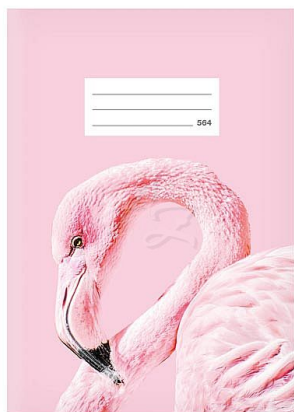

## Popis

Na lavici ho nepřehlédnete! Výrazný, stylový a vždy o krok napřed. Tento linkovaný školní sešit LUX A5 s růžovou obálkou a elegantním plameňákem vás prostě nenechá splynout s davem. Matný povrch s lesklými prvky dodává styl i potřebnou odolnost – přesně to, co se ve škole hodí. Listy jsou doplněny o praktické okraje široké 1,5 cm, které usnadňují přehledné psaní a nechávají prostor pro poznámky či opravy. Sešit, který zaujme a vydrží. Typ: 564 Formát: A5 Motiv: plameňák Šířka řádku: 8 mm Počet listů: 60, linkované Gramáž listů papíru: 80 g/m2 Desky: matný křídový papír 300 g/m2 Uvedená cena je za 1 ks.