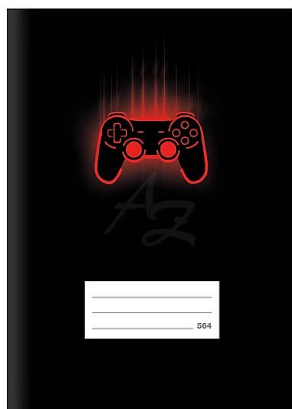

MFP sešit 564 LUX A5 60listů linka 8mm Herní

» Papíry » Sešity

Popis

Sešitem, který vtáhne do hry! Vstupte do světa, kde každý řádek je dobrodružstvím! Tento stylový linkovaný školní sešit LUX ve formátu A5, doplněný o praktické okraje široké 1,5 cm, je jako výprava do herního vesmíru. Matné lamino v kombinaci s lokálním UV lakem vytváří efekt, který vás prostě vtáhne. Obálce dominuje herní ikona - gamepad, který připomíná, že i učení může být hra. Typ: 564 Formát: A5 Motiv: gamepadz Šířka řádku: 8 mm Počet listů: 60, linkované Gramáž listů papíru: 80 g/m2 Desky: matný křídový papír 300 g/m2 Uvedená cena je za 1 ks.

Značka	MFP
Kód zboží	044-257520396
Jednotka	ks
Balení	10

Sešitem, který vtáhne do hry!

Vstupte do světa, kde každý řádek je dobrodružstvím! Tento stylový linkovaný školní sešit LUX ve formátu A5, doplněný o praktické okraje široké 1,5 cm, je jako výprava do herního vesmíru. Matné lamino v kombinaci s lokálním UV lakem vytváří efekt, který vás prostě vtáhne.