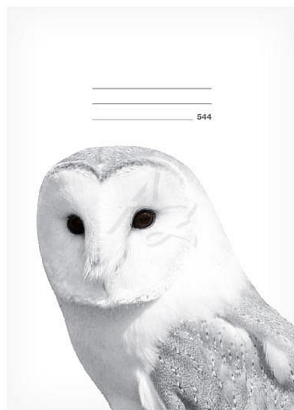

MFP sešit 544 LUX A5 40listů linka 8mm Sova

» Papíry » Sešity

Popis

Sešit s nádechem moudrosti! Čistý design, výrazný motiv a praktičnost v jednom. Linkovaný školní sešit LUX A5 s okraji 1,5 cm zaujme nejen svou funkčností, ale i jedinečným motivem sovy – symbolem soustředění a bystré mysli. Odolná obálka s lesklou laminací chrání sešit před opotřebením a dodává mu hladký, elegantní vzhled. Typ: 544 Motiv: sova Formát: A5 Šířka řádku: 8 mm Počet listů: 40, linkované Gramáž listů papíru: 80 g Desky: matný křídový papír 300 g s lesklou laminací Uvedená cena je za 1 ks.

Značka	MFP
Kód zboží	044-257520390
Jednotka	ks
Balení	10

Sešit s nádechem moudrosti!

Čistý design, výrazný motiv a praktičnost v jednom. Linkovaný školní sešit LUX A5 s okraji 1,5 cm zaujme nejen svou funkčností, ale i jedinečným motivem sovy – symbolem soustředění a bystré mysli.