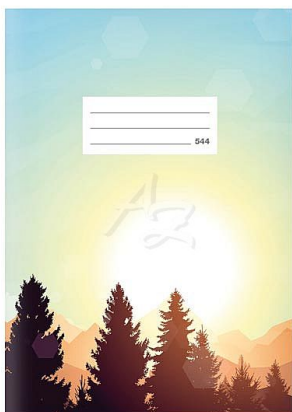

MFP sešit 544 LUX A5 40listů linka 8mm Krajina slunce

» Papíry » Sešity

Popis

Sešit, který rozzáří každou školní hodinu! Východ slunce nad horami na obálce vnese do školního dne trochu klidu a inspirace. Uvnitř na vás čekají linkované stránky s okrajem 1,5 cm, které pomůžou udržet zápisky přehledné a uspořádané. Matná obálka s lokálním UV lakem nejen krásně vypadá, ale také odolá náročnému nošení v batohu. Praktický formát A5 se vejde kamkoliv, takže sešit budete mít vždy po ruce. Typ: 544 Formát: A5 Šířka řádku: 8 mm Motiv: horská krajina Počet listů: 40, linkované Gramáž listů papíru: 80 g Desky: matný křídový papír 300 g s lesklou laminací Uvedená cena je za 1 ks.

Značka	MFP
Kód zboží	044-257520393
Jednotka	ks
Balení	10

Sešit, který rozzáří každou školní hodinu!

Východ slunce nad horami na obálce vnese do školního dne trochu klidu a inspirace. Uvnitř na vás čekají linkované stránky s okrajem 1,5 cm, které pomůžou udržet zápisky přehledné a uspořádané

Dostupnost: Skladem

Parametry zboží

Označení sešitů	544
Formát	A5
Počet listů	40
Lineatura	Linkovaná