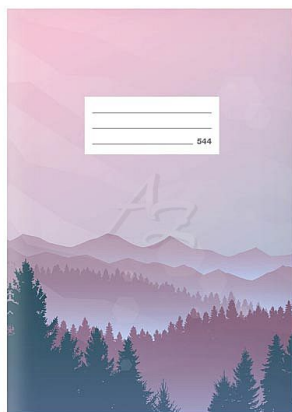

MFP sešit 544 LUX A5 40listů linka 8mm Krajina růžová

» Papíry » Sešity

Popis

Sešit s kouskem přírody! Harmonická kombinace horských siluet a pastelových tónů přináší do školních dní klid a inspiraci. Linkovaný sešit LUX ve formátu A5 s okraji 1,5 cm nabízí praktický prostor pro poznámky, zatímco jeho elegantní design zaujme na první pohled. Matná laminovaná obálka s lokálním UV lakem zajišťuje odolnost a jemný kontrast mezi jednotlivými prvky motivu. Kvalitní provedení zajistí, že sešit vydrží každodenní používání. Typ: 544 Formát: A5 Šířka řádku: 8 mm Motiv: horská krajina Počet listů: 40, linkované Gramáž listů papíru: 80 g/m² Desky: matný křídový papír 300 g/m² s lesklou laminací Uvedená cena je za 1 ks.

Značka	MFP
Kód zboží	044-257520391
Jednotka	ks
Balení	10

Sešit s kouskem přírody!

Harmonická kombinace horských siluet a pastelových tónů přináší do školních dní klid a inspiraci. Linkovaný sešit LUX ve formátu A5 s okraji 1,5 cm nabízí praktický prostor pro poznámky, zatímco jeho elegantní design zaujme na první pohled.