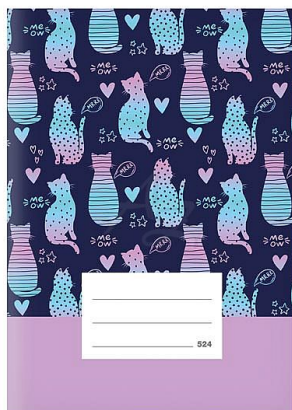

MFP sešit 524 LUX A5 20listů linka 8mm Siluety koček

» Papíry » Sešity

Popis

Kočíčkový sešit? Rozhodně! Linkovaný školní sešit LUX s okraji v praktickém formátu A5 potěší všechny milovníky koček. Obálku zdobí hravé siluety koček v jemných odstínech modré a fialové, doplněné o roztomilé detaily srdíček a hvězdiček. Sešit má pevné desky z matného lamina s lokálním UV lakem, který zvýrazňuje vybrané prvky designu a dodává mu elegantní vzhled. Šířka okrajů je 2 cm, což zajišťuje dostatek místa pro doplňování poznámek nebo opravy a zároveň podporuje správné rozvržení psaného textu. Typ: 524 Formát: A5 Motiv: kočky Šířka řádku: 8 mm Počet listů: 20, linkované Gramáž listů papíru: 80 g/m2 Desky: matný křídový papír 300 g/m2 Uvedená cena je za 1 ks.

Kočíčkový sešit? Rozhodně!

Linkovaný školní sešit LUX s okraji v praktickém formátu A5 potěší všechny milovníky koček. Obálku zdobí hravé siluety koček v jemných odstínech modré a fialové, doplněné o roztomilé detaily srdíček a hvězdiček.