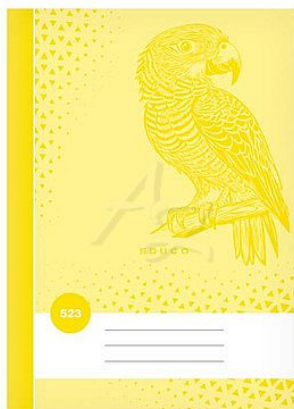

MFP sešit 523 BASE A5 20listů linka 12mm Žlutý

» Papíry » Sešity

Popis

Školní linkovaný sešit ve formátu A5, ve žluté barvě s motivem papouška v deskách z křídového papíru. Typ: 523 Formát: A5 Motiv: papoušek Barva: žlutá Šířka řádku: 12 mm Počet listů: 20, linkované Gramáž listů papíru: 60 g/m2 Desky: matný křídový papír 200 g/m2 Uvedená cena je za 1 ks.

Značka	MFP
Kód zboží	044-257520312
Jednotka	ks
Balení	10

Školní linkovaný sešit ve formátu A5, ve žluté barvě s motivem papouška, v deskách z křídového papíru.

Dostupnost: Skladem >10

Parametry zboží

Označení sešitů	523
Barva	Žlutá
Formát	A5
Počet listů	20
Lineatura	Linkovaná