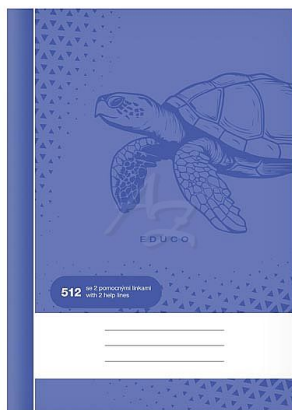

MFP sešit 512 BASE A5 10listů linka 16mm 2x pomocná linka Fialový

» Papíry » Sešity

Popis

Školní linkovaný sešit ve formátu A5, ve fialové barvě, s motivem mořské želvy, v deskách z křídového papíru. Sešit je vhodný především pro prvňáčky, kteří se začínají učit psát. S tím jim pomohou 2 pomocné linky. Stránky jsou bez okrajů. Typ: 512 Formát: A5 Barva: fialová Šířka řádku: 16 mm Motiv: mořská želva Gramáž papíru: 60 g/m2 Počet listů: 10, linkované Desky: matný křídový papír 200 g/m2 Uvedená cena je za 1 ks.

Značka	MFP
Kód zboží	044-257520311
Jednotka	ks
Balení	20

Školní linkovaný sešit ve formátu A5, ve fialové barvě, s motivem mořské želvy, v deskách z křídového papíru. Sešit je vhodný především pro prvňáčky, kteří se začínají učit psát. S tím jim pomohou 2 pomocné linky. Stránky jsou bez okrajů.