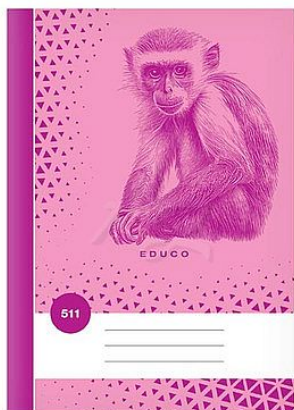

# MFP sešit 511 BASE A5 10listů linka 20mm Opice Růžový

» Papíry » Sešity

## Popis

Školní linkovaný sešit ve formátu A5, v růžové barvě, s motivem opice, v deskách z křídového papíru. Sešit je určený především pro prvňáčky, kteří se začínají učit psát. Stránky jsou bez okrajů. Typ: 511 Formát: A5 Motiv: opice Barva: růžová Šířka řádku: 20 mm Gramáž papíru: 60 g/m2 Počet listů: 10, linkované Desky: matný křídový papír 200 g/m2 Uvedená cena je za 1 ks.

Značka	<a href="#">MFP</a>
Kód zboží	044-257520401
Jednotka	ks
Balení	10

Školní linkovaný sešit ve formátu A5, v růžové barvě, s motivem opice, v deskách z křídového papíru. Sešit je určený především pro prvňáčky, kteří se začínají učit psát. Stránky jsou bez okrajů.