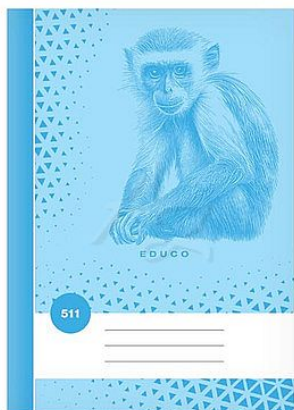

MFP sešit 511 BASE A5 10listů linka 20mm Opice Modrý

» Papíry » Sešity

Popis

Školní linkovaný sešit ve formátu A5, v modré barvě, s motivem opice, v deskách z křídového papíru. Sešit je určený především pro prvňáčky, kteří se začínají učit psát. Stránky jsou bez okrajů. Typ: 511 Formát: A5 Motiv: opice Barva: modrá Šířka řádku: 20 mm Gramáž papíru: 60 g/m2 Počet listů: 10, linkované Desky: matný křídový papír 200 g/m2 Uvedená cena je za 1 ks.

Značka	MFP
Kód zboží	044-257520402
Jednotka	ks
Balení	10

Školní linkovaný sešit ve formátu A5, v modré barvě, s motivem opice, v deskách z křídového papíru. Sešit je určený především pro prvňáčky, kteří se začínají učit psát. Stránky jsou bez okrajů.