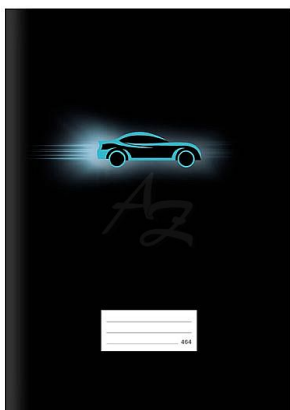

## Popis

Sešit, který upoutá na první pohled! Moderní design tohoto školního sešitu LUX ve formátu A4 s motivem zářícího sportovního auta na tmavém podkladu dodává sešitu jedinečný a energický vzhled. Linkované stránky s okraji o šířce 1,5 cm jsou perfektní pro přehledné a organizované zápisky do školy či na domácí úkoly. Kvalitní papír a pevná vazba zajišťují dlouhou životnost, takže sešit nejen skvěle vypadá, ale také perfektně poslouží. Desky jsou opatřeny matným laminem s lokálním UV lakem, který zvýrazňuje detaily a dodává jim moderní a atraktivní vzhled. Typ: 464 Formát: A4 Motiv: auto Počet listů: 60, linkované Gramáž listů papíru: 80 g/m2 Desky: matný křídový papír 300 g/m2 Uvedená cena je za 1 ks.

Značka	<a href="#">MFP</a>
Kód zboží	044-257520363
Jednotka	ks
Balení	10

Sešit, který upoutá na první pohled!

Moderní design tohoto školního sešitu LUX ve formátu A4 s motivem zářícího sportovního auta na tmavém podkladu dodává sešitu jedinečný a energický vzhled. Linkované stránky s okraji o šířce 1,5 cm jsou perfektní pro přehledné a organizované zápisky do školy či na domácí úkoly.