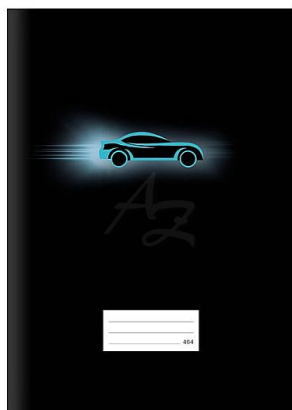

MFP sešit 464 LUX A4 60listů linka 8mm Sportovní auto

» Papíry » Sešity

Popis

Sešit, který upoutá na první pohled! Moderní design tohoto školního sešitu LUX ve formátu A4 s motivem zářícího sportovního auta na tmavém podkladu dodává sešitu jedinečný a energický vzhled. Linkované stránky s okraji o šířce 1,5 cm jsou perfektní pro přehledné a organizované zápisky do školy či na domácí úkoly. Kvalitní papír a pevná vazba zajišťují dlouhou životnost, takže sešit nejen skvěle vypadá, ale také perfektně poslouží. Desky jsou opatřeny matným laminem s lokálním UV lakem, který zvýrazňuje detaily a dodává jim moderní a atraktivní vzhled. Typ: 464 Formát: A4 Motiv: auto Počet listů: 60, linkované Gramáž listů papíru: 80 g/m2 Desky: matný křídový papír 300 g/m2 Uvedená cena je za 1 ks.

Značka	MFP
Kód zboží	044-257520363
Jednotka	ks
Balení	10

Sešit, který upoutá na první pohled!

Moderní design tohoto školního sešitu LUX ve formátu A4 s motivem zářícího sportovního auta na tmavém podkladu dodává sešitu jedinečný a energický vzhled. Linkované stránky s okraji o šířce 1,5 cm jsou perfektní pro přehledné a organizované zápisky do školy či na domácí úkoly.